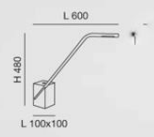

LED

A++ **A**

TABLE LED WARM WHITE 6W 540 lm € IP20

Bianco - White
Blanc - Weiß
Con interruttore
With switch
Avec interrupteur
Mit Schalter

LED **A++ A**
TABLE LED WARM WHITE 6W 540 lm CE IP20

Nero - Black - Noir - Schwarz
 Nichel satinato
 Satined nickel
 Nickel satiné
 Nickel satiniert