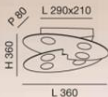

LED

CEILING