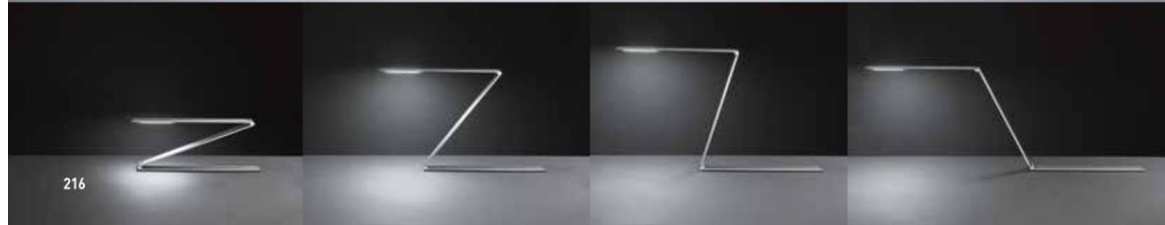

Regolazione luce al tocco
Touch dimmer
Variateur sensitif
Touchdimmer

LED WARM WHITE ← COLD WHITE A+ A
LED 10W 900 lm CE IP20

Alluminio spazzolato
Brushed aluminum
Aluminium brossé
Aluminium gebürstet

Regolazione luce al tocco
Touch dimmer
Variateur sensitif
Touchdimmer